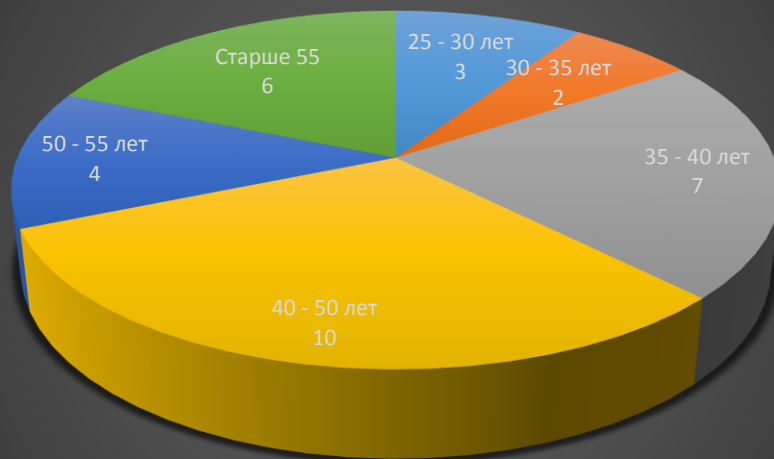

■ 25 - 30 лет ■ 30 - 35 лет ■ 35 - 40 лет ■ 40 - 50 лет ■ 50 - 55 лет ■ Старше 55

Количество педагогического персонала – **16**

Средний возраст педагогических сотрудников – **40**

Средний педагогический стаж сотрудников образовательного отделения – **11**